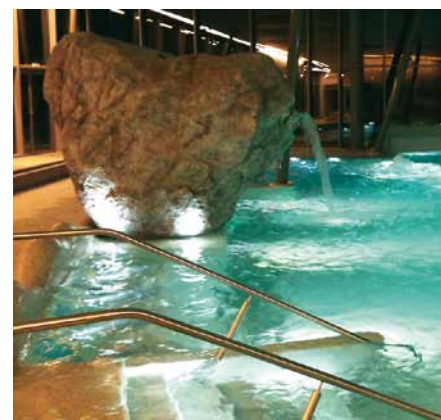

Casino : l'extension hôtel & balnéo

Devenu en quelques années un atout touristique de notre région, le Casino de Ribeuillé, désormais «Resort Barrière Ribeuillé», s'est doté d'un hôtel et d'un espace de balnéothérapie mis en service le 27 février dernier. Le complexe occupe une emprise de 11 000 m² sur une superficie de 12,2 ha. Il propose un concept original, notamment du point de vue environnemental, soutenu dès l'origine par la volonté politique des élus locaux.

L'éventail des offres...

- 180 machines à sous et 12 tables de jeu
- 1 salle « Etoile Gala » de 300 m² modulable dédiée aux dîners-spectacles, conférences et séminaires
- 150 animations, concerts et spectacles chaque année
- 1 brasserie de 120 places
- 1 restaurant panoramique « Le Belvédère » en étage de 300 m²
- 3 bars dont 1 bar lounge « Le Cosmos Music Lounge » dédié aux animations musicales et aux concerts
- 1 hôtel de 56 chambres (extension possible à 90 chambres)
- 1 espace balnéo et spa de 3600 m² dont 550 m² de bassins intérieurs et extérieurs (34°) : jeux d'eau, buses de massage, musique subaquatique, chromathérapie, nage à contre-courant, jacuzzis, sauna, hammam
- 5 cabines de soins (massages, soins relaxants, esthétique corps et visage)
- 580 places de stationnement